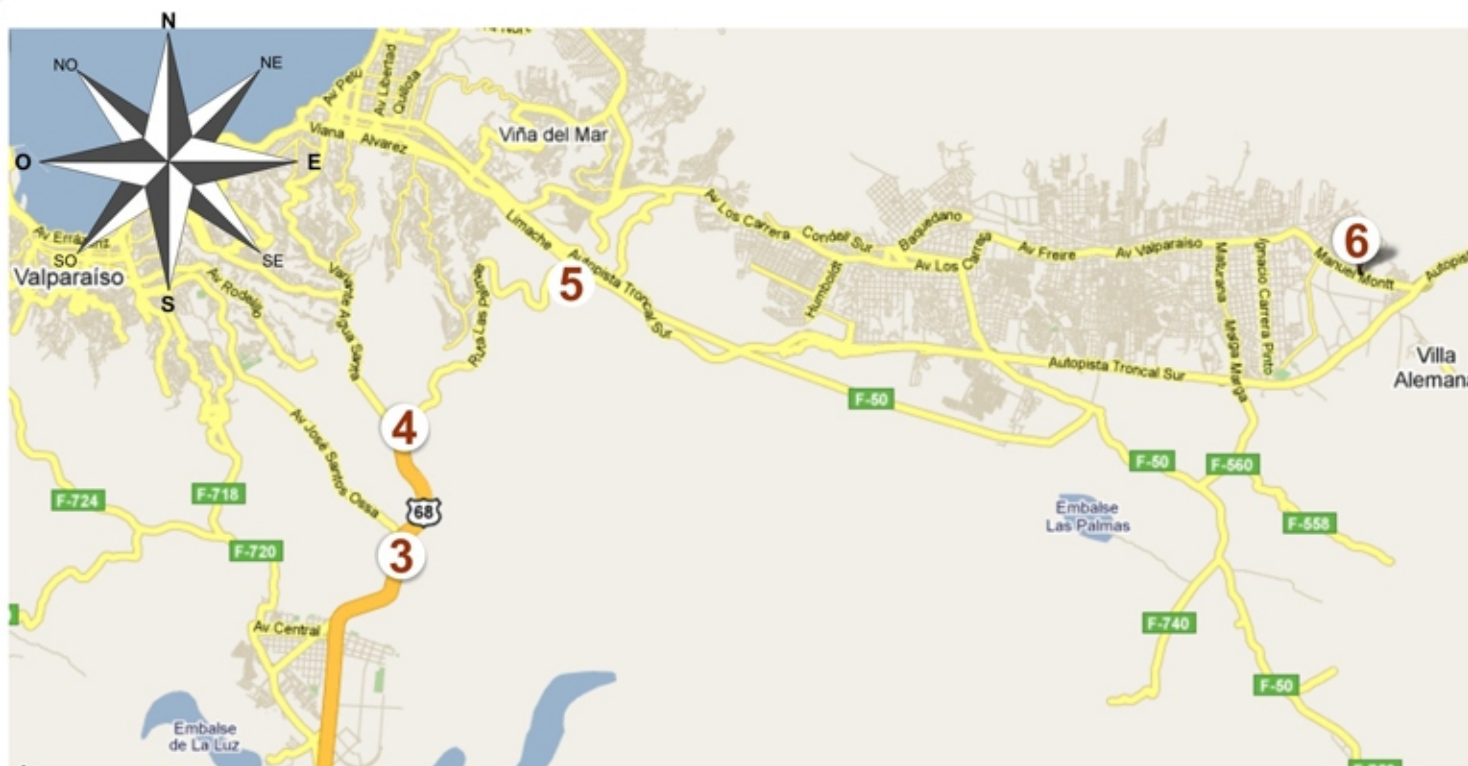

3 SALIR DIRECCIÓN
VIÑA DEL MAR