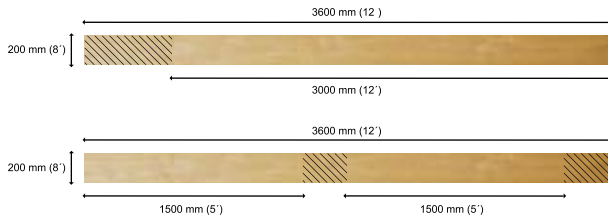

Select & Better Color Grade

Grado Selecta & Mejor Color

This grade allows the user to take advantage of long pieces, where differences in dark brown colors and streaks are not restricted. It is an adequate grade for furniture and other products that will be finished with dark stains or painted.
 Clear surface yield is: Front Face 83% - 100%. Back Face 67% - 100% .

Este grado permite gran aprovechamiento en piezas largas, cuando los colores cafés oscuros y las manchas no son restricción. Es un grado adecuado para usos en muebles y otros productos que serán acabados con tintes oscuros o pintados.
 Rendimiento de superficie limpia es: Cara Frontal 83% - 100% Cara Posterior 67% - 100%.