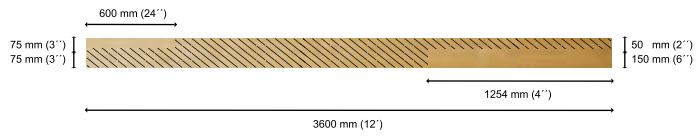

## Grado Económico

This grade provides the user mainly with short pieces. This wood is adequate to use for furniture and other applications that require short pieces.

Clear surface yield is 33% - 50% for both faces.

Este grado permite obtener mayoritariamente piezas cortas. Es una madera adecuada para usos en muebles y aplicaciones que requieran piezas cortas.

Rendimiento de superficie limpia es 33% - 50% por ambas caras.